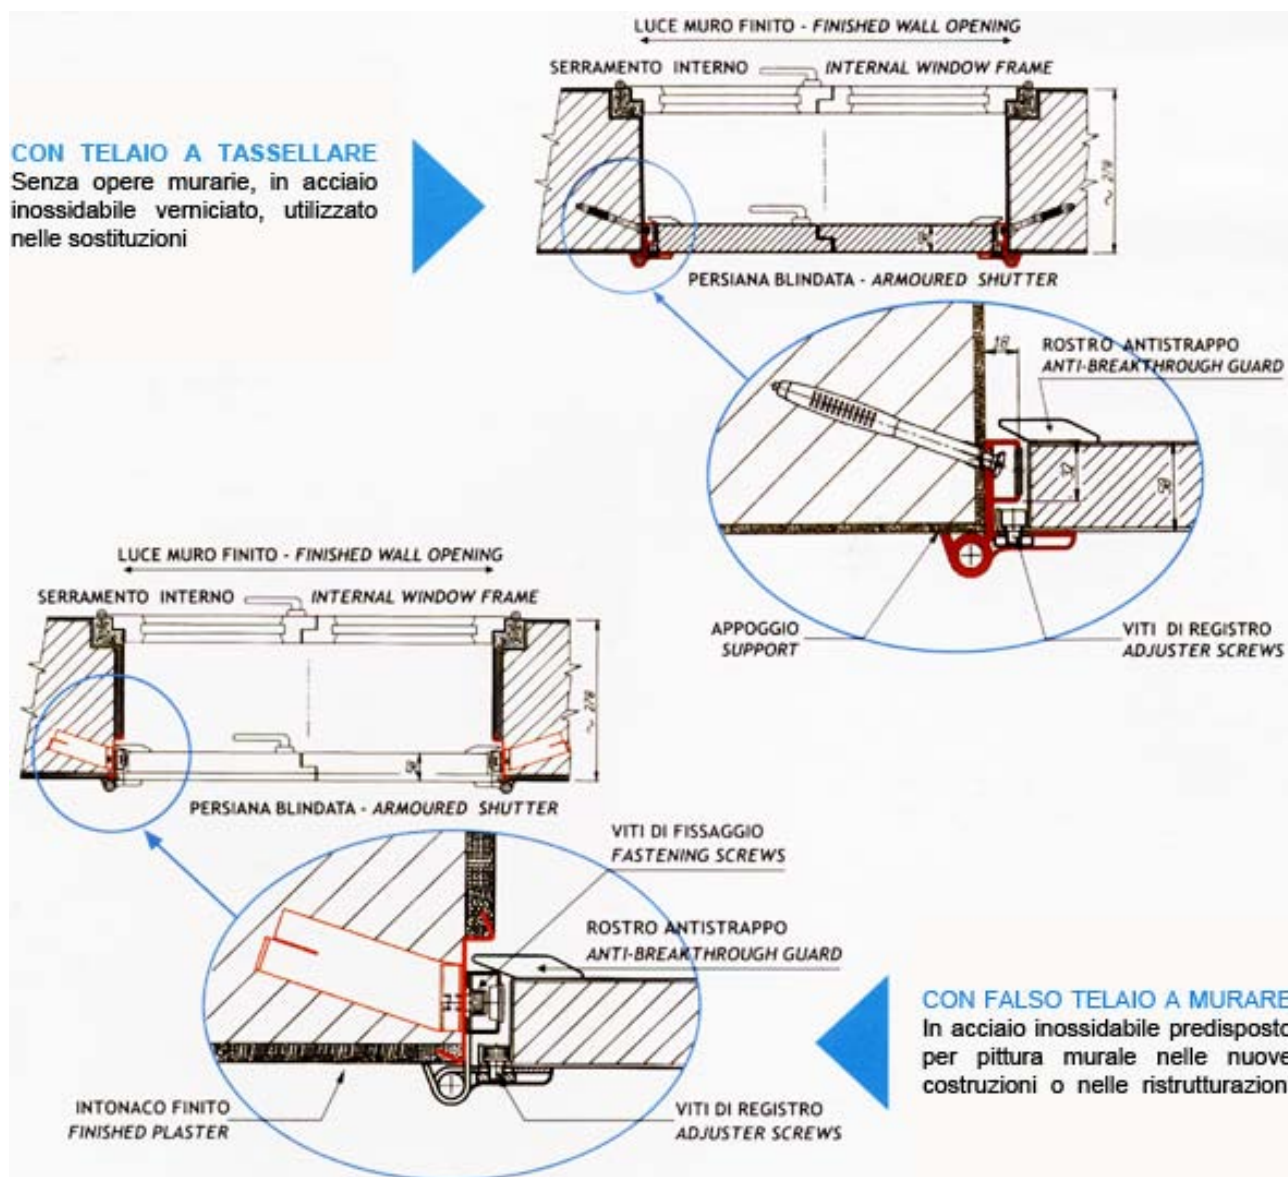

SCHEDA TECNICA PERSIANE

Le persiane e gli scuri Vega sono stati progettati ponendo molta attenzione anche al risultato estetico e alla praticità di montaggio. La tradizione é stata un punto di riferimento nella definizione dei disegni, delle vernici e del montaggio, eseguito a filo del muro esterno, con cerniere di ridotte dimensioni. Per tali motivi Digiemme vanta numerose installazioni anche nei centri storici ed in zone soggette a vincoli e prescrizioni degli ordinamenti comunali.

Con telaio tassellare

In acciaio inossidabile verniciato, utilizzato nelle sostituzioni mediante il fissaggio con tasselli speciali ad espansione, senza necessità di opere murarie.

In acciaio inossidabile predisposto per pittura murale, completamente a scomparsa e senza alcun ingombro del vano finestra; é utilizzato soprattutto nelle nuove costruzioni e nelle ristrutturazioni con applicazione di cappotti isolanti ai muri.

FACILITA' DI MONTAGGIO

DIGIEMME Sicurezza

Via Micheli, 10 - San Polo di Torriale (PARMA) - ITALY - Tel. +39 0521 819382 / 819985 - FAX +39 0521 819930